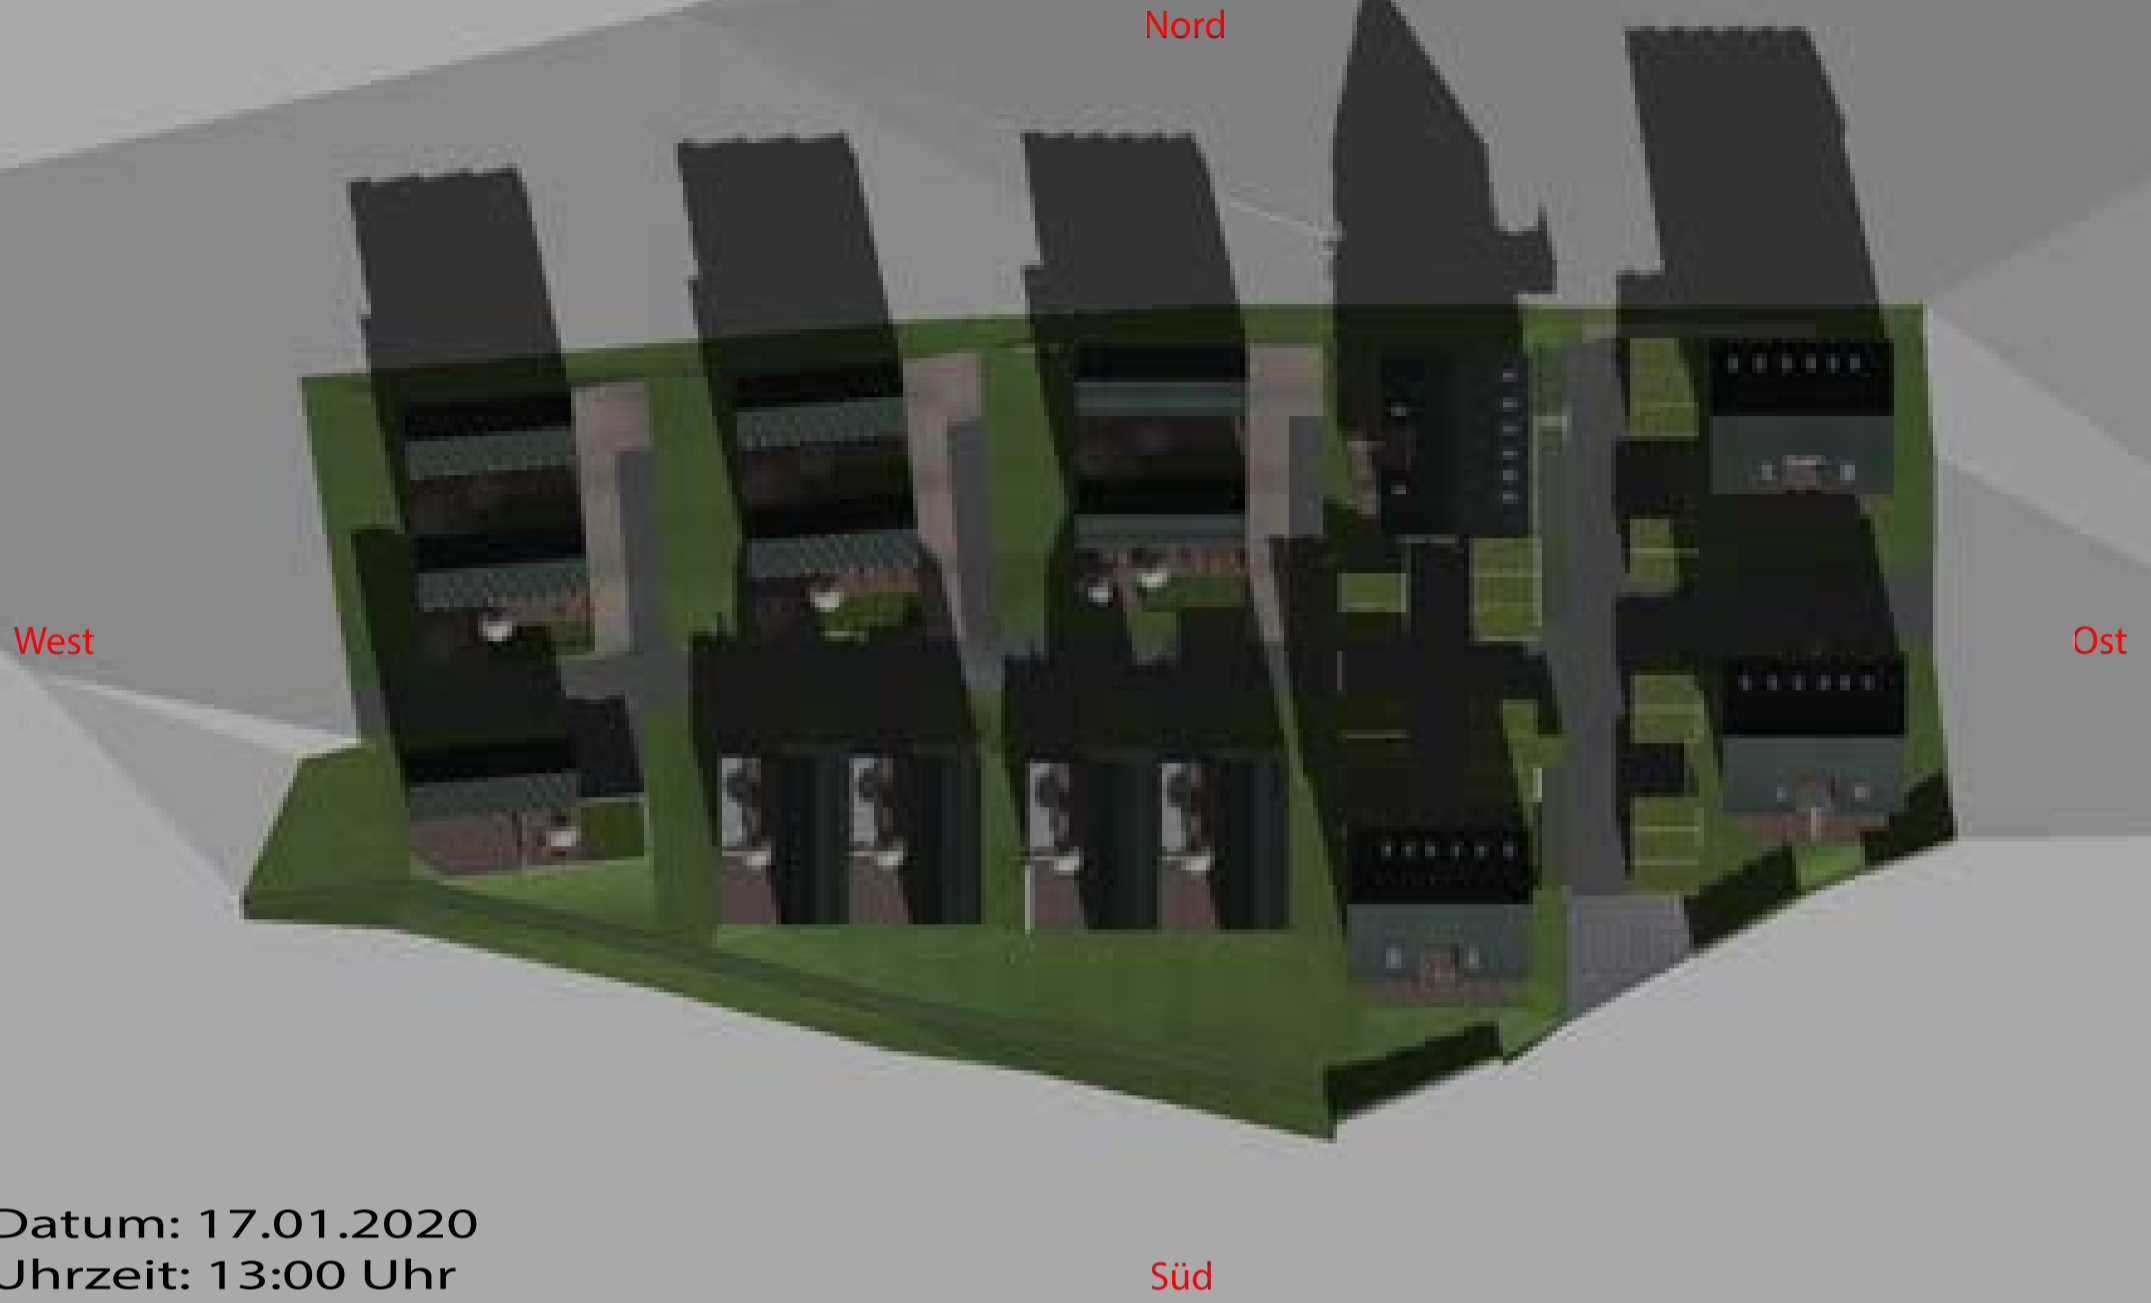

Datum: 17.01.2020
Uhrzeit: 13:00 Uhr