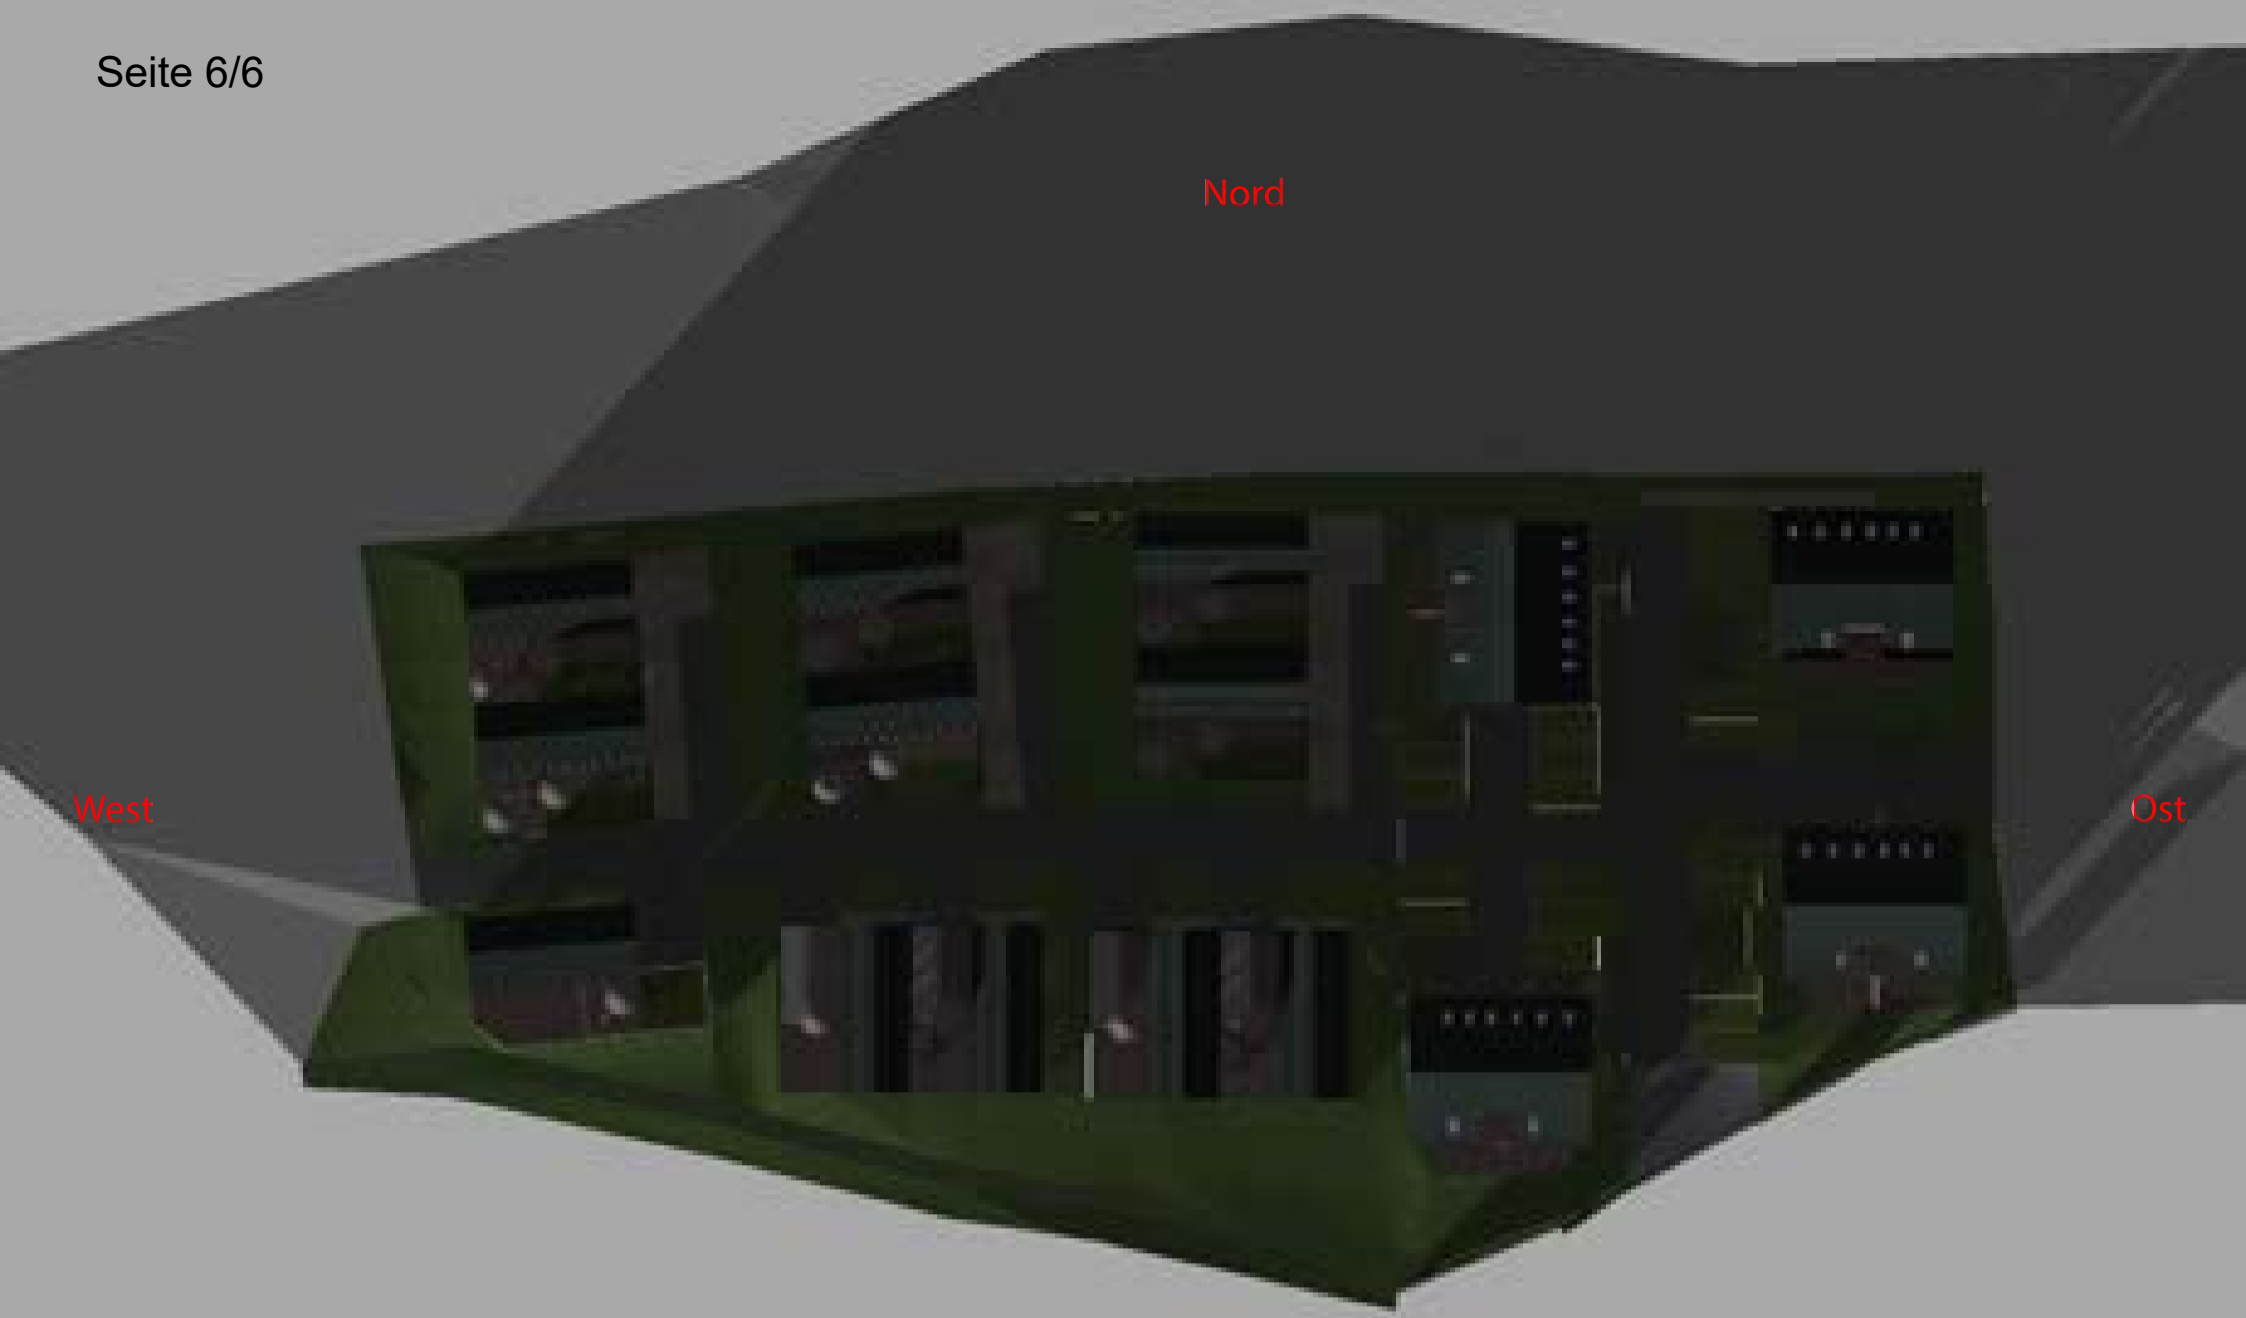

VERSCHATTUNGSSTUDIE

**BEBAUUNGSPLAN "BAYERWALDSTRASSE"
3. ÄNDERUNG
VERSCHATTUNGSSTUDIE DER BEBAUUNG AUF FL. NR. 614**

FL.NR. 23, 24, 31, 32, 608/26(TF), 613, 614, 616, 626/11
GEMARKUNG: Donaustauf
Datum: 17.01.2020

Datum: 17.01.2020
Uhrzeit: 16:00 Uhr

Datum: 17.01.2020
Uhrzeit: 17:00 Uhr

Süd

Datum: 17.01.2020
Uhrzeit: 18:00 Uhr

Süd