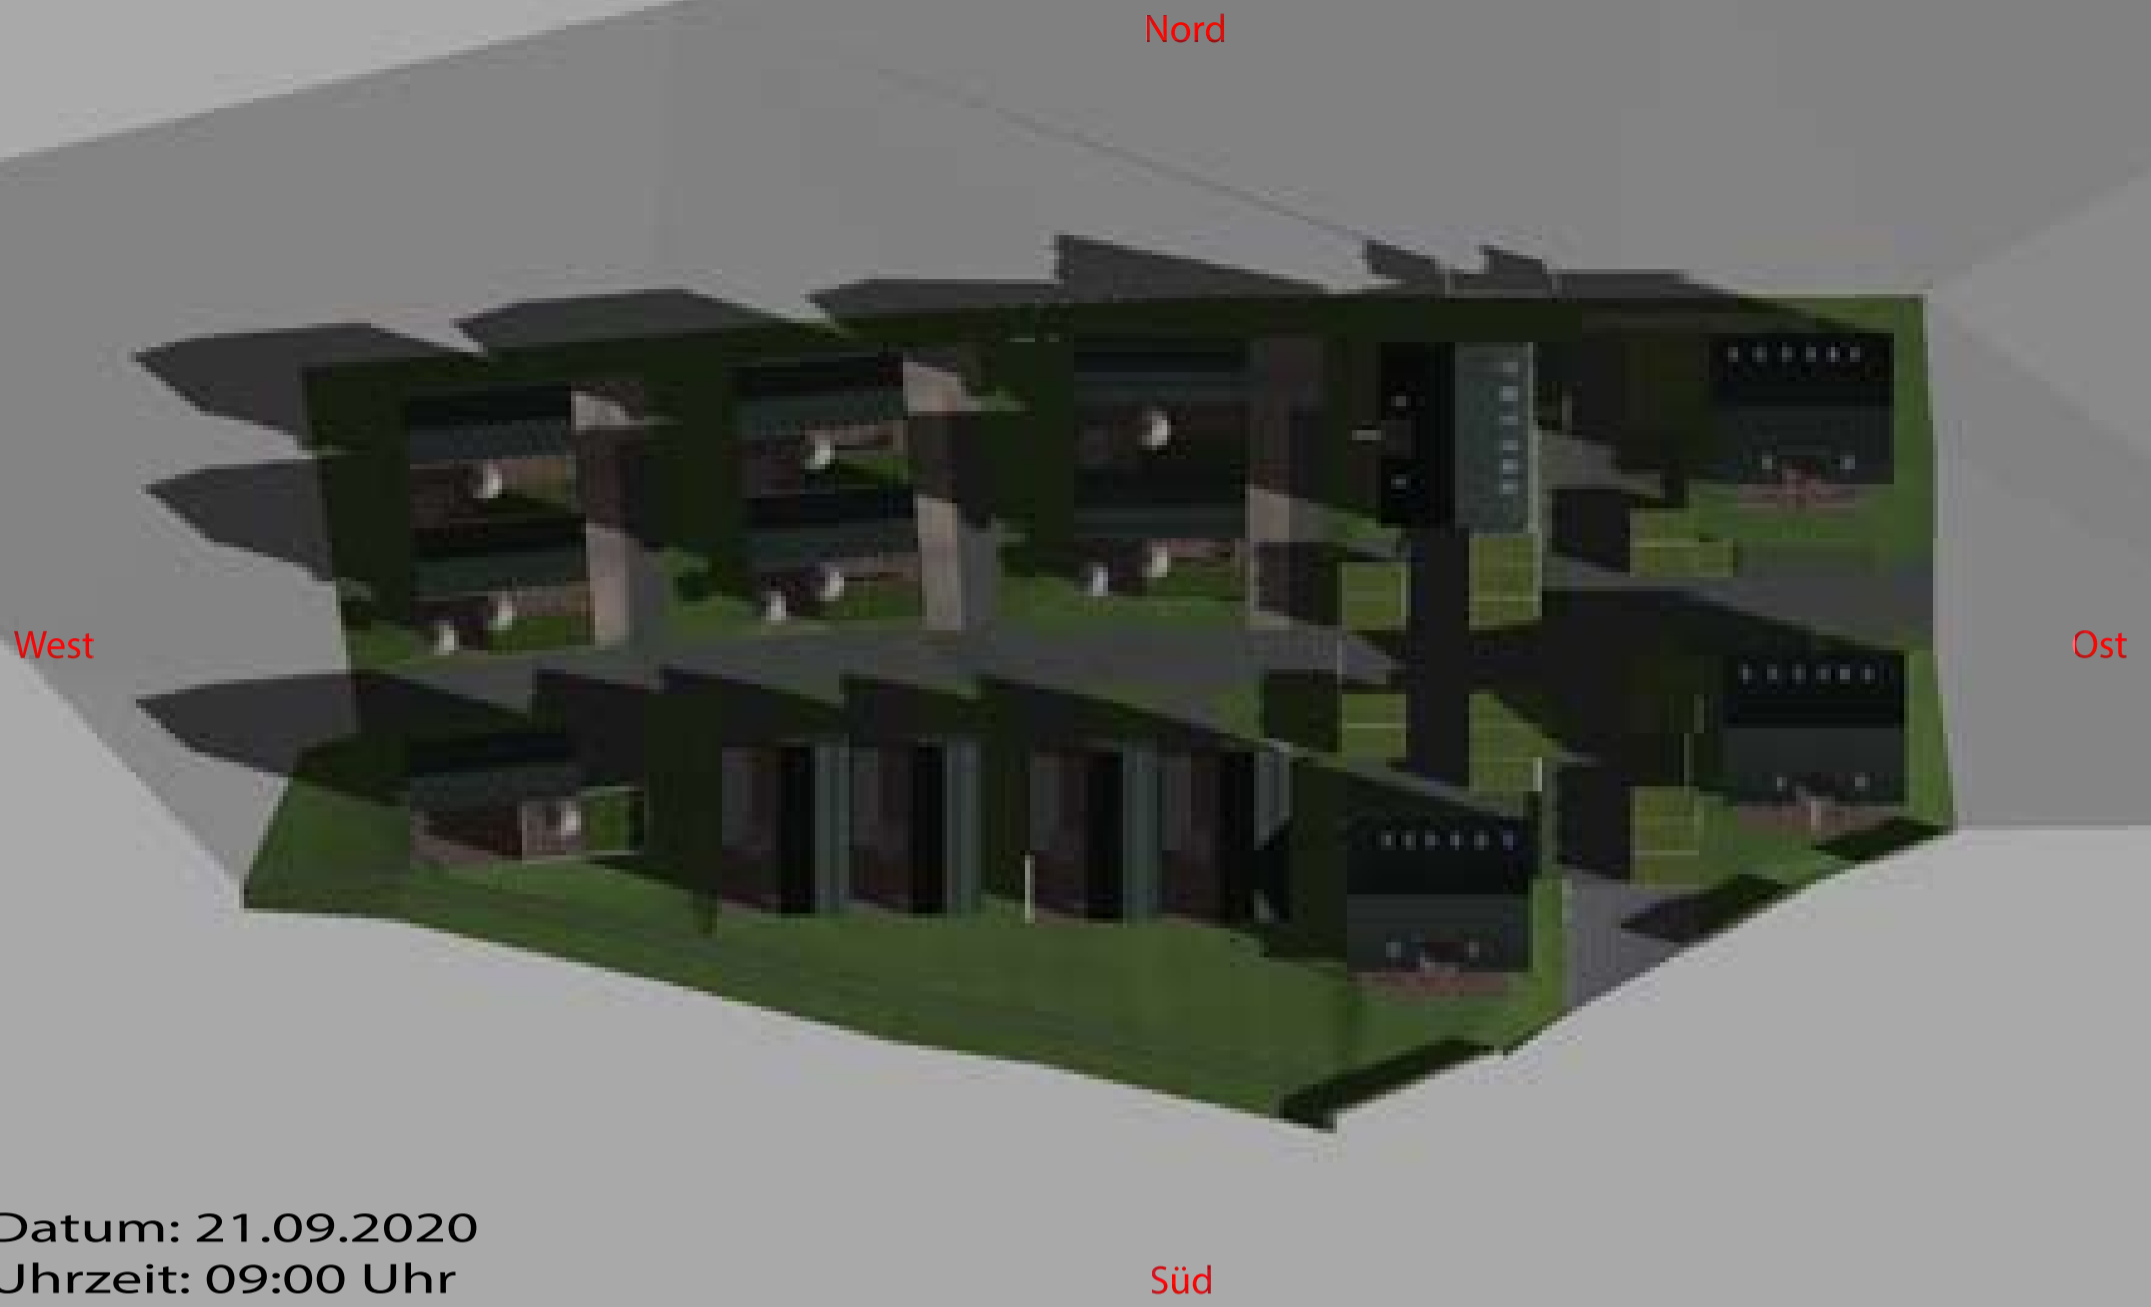

VERSCHATTUNGSSTUDIE

**BEBAUUNGSPLAN "BAYERWALDSTRASSE"
3. ÄNDERUNG
VERSCHATTUNGSSTUDIE DER BEBAUUNG AUF FL. NR. 614**

FL.NR. 23, 24, 31, 32, 608/26(TF), 613, 614, 616, 626/11
GEMARKUNG: Donaustauf
Datum: 21.09.2020

BAUHERR: Wohnen am Burgberg GmbH
Am Naturpark 2
93158 Teublitz

BAUORT: 93093 Donaustauf
Bayerwaldstraße

ENTWURFSVERFASSER

TEUBLITZ, DEN 10.11.2020 sk

Datum: 21.09.2020
Uhrzeit: 17:00 Uhr

Süd

Datum: 21.09.2020
Uhrzeit: 18:00 Uhr

Süd