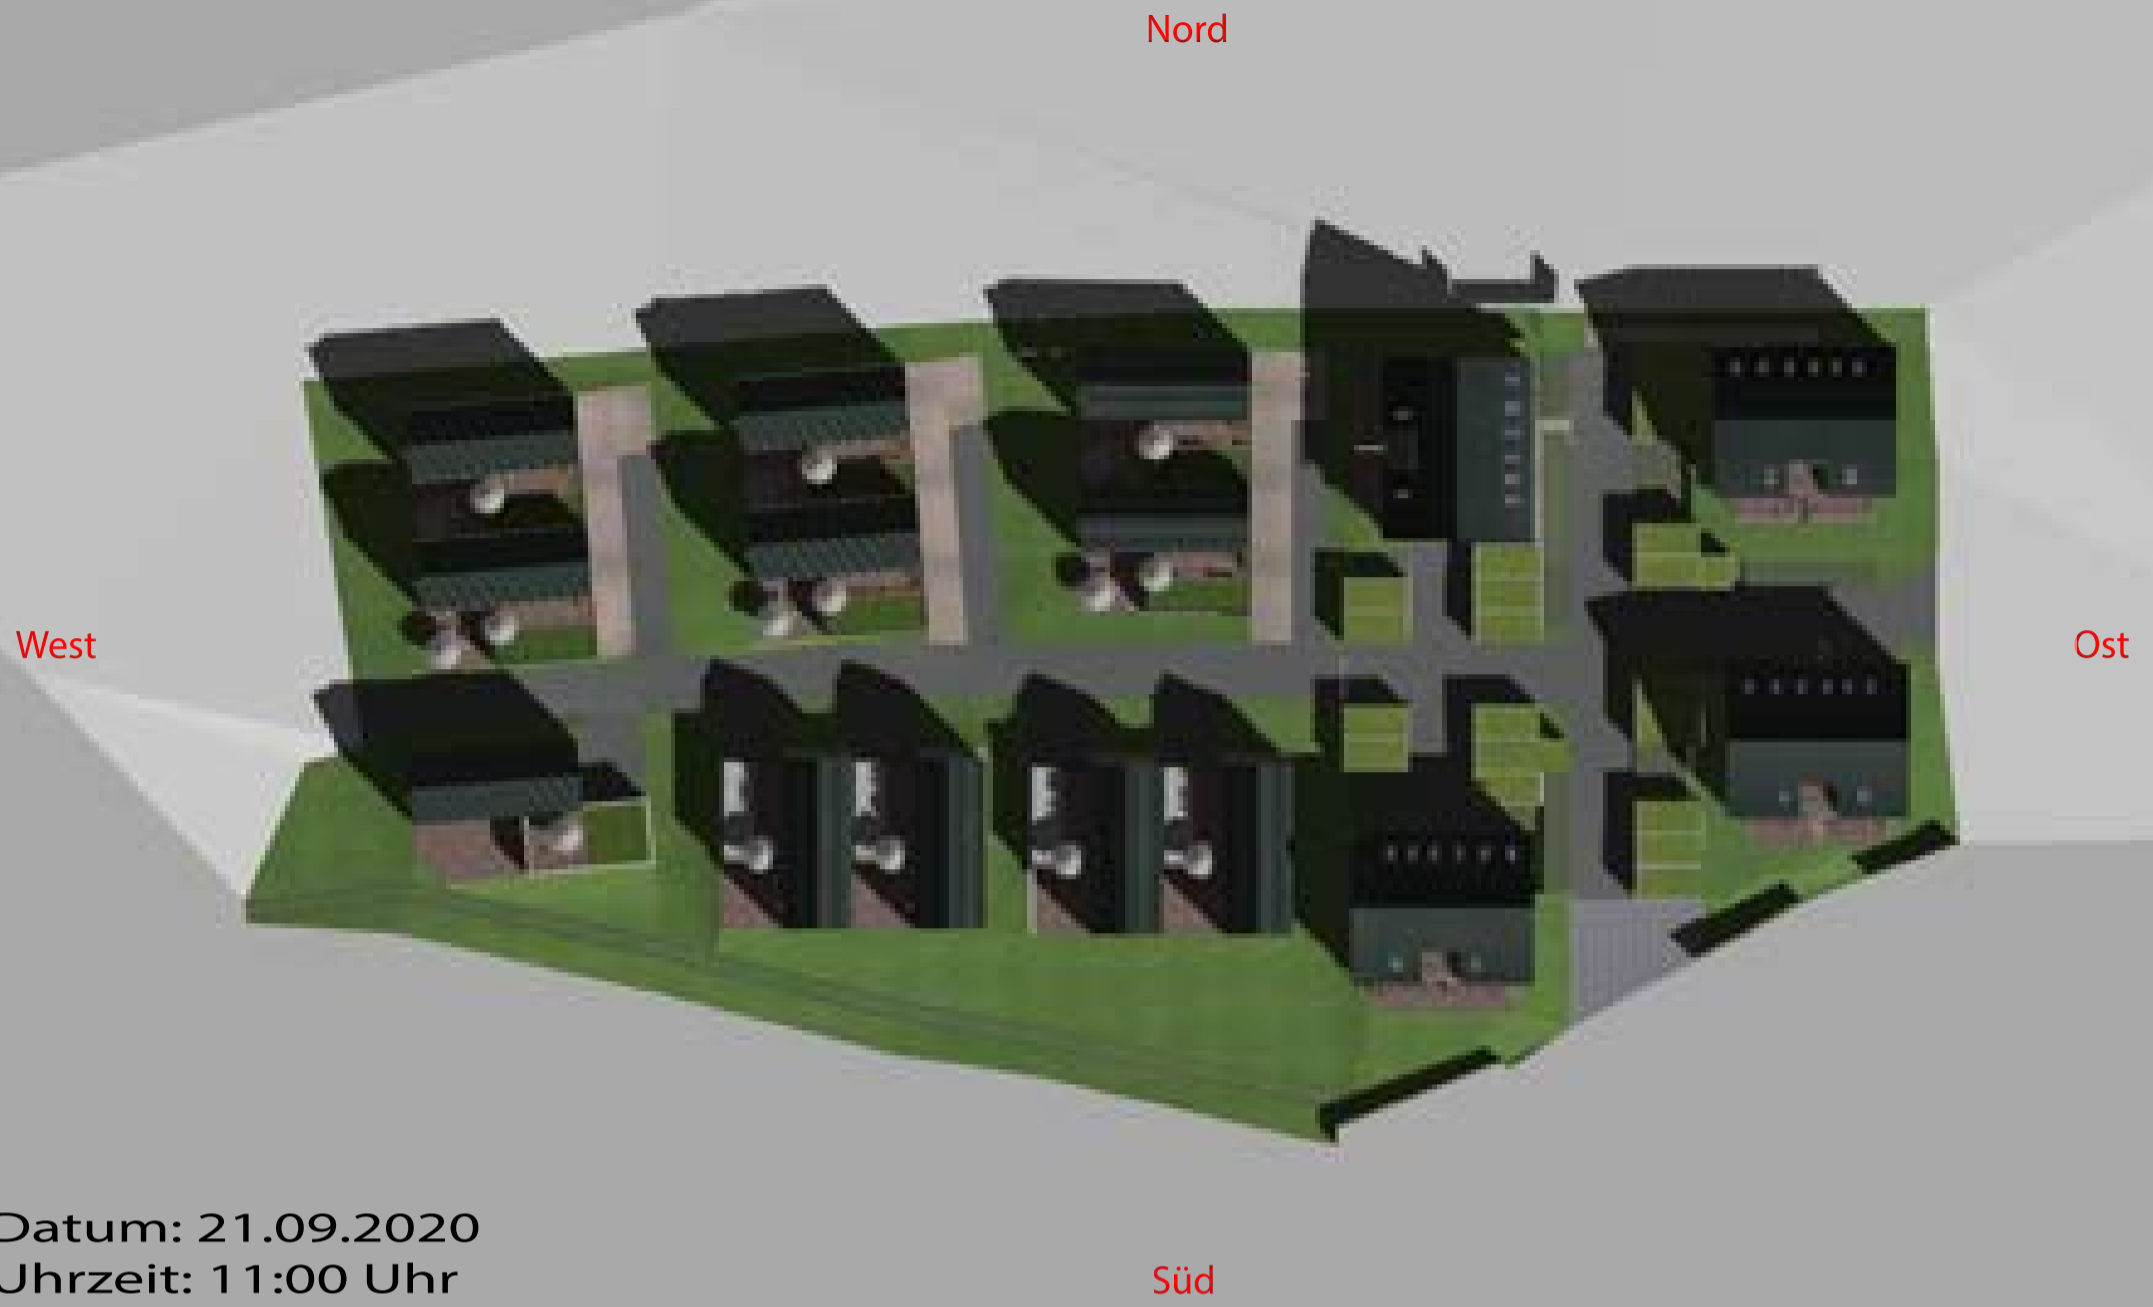

VERSCHATTUNGSSTUDIE

**BEBAUUNGSPLAN "BAYERWALDSTRASSE"
3. ÄNDERUNG
VERSCHATTUNGSSTUDIE DER BEBAUUNG AUF FL. NR. 614**

FL.NR. 23, 24, 31, 32, 608/26(TF), 613, 614, 616, 626/11
GEMARKUNG: Donaustauf
Datum: 21.09.2020

BAUHERR: Wohnen am Burgberg GmbH
Am Naturpark 2
93158 Teublitz

BAUORT: 93093 Donaustauf
Bayerwaldstraße

ENTWURFSVERFASSER

TEUBLITZ, DEN 10.11.2020 sk

Datum: 21.09.2020
Uhrzeit: 17:00 Uhr

Süd

Datum: 21.09.2020
Uhrzeit: 18:00 Uhr

Süd