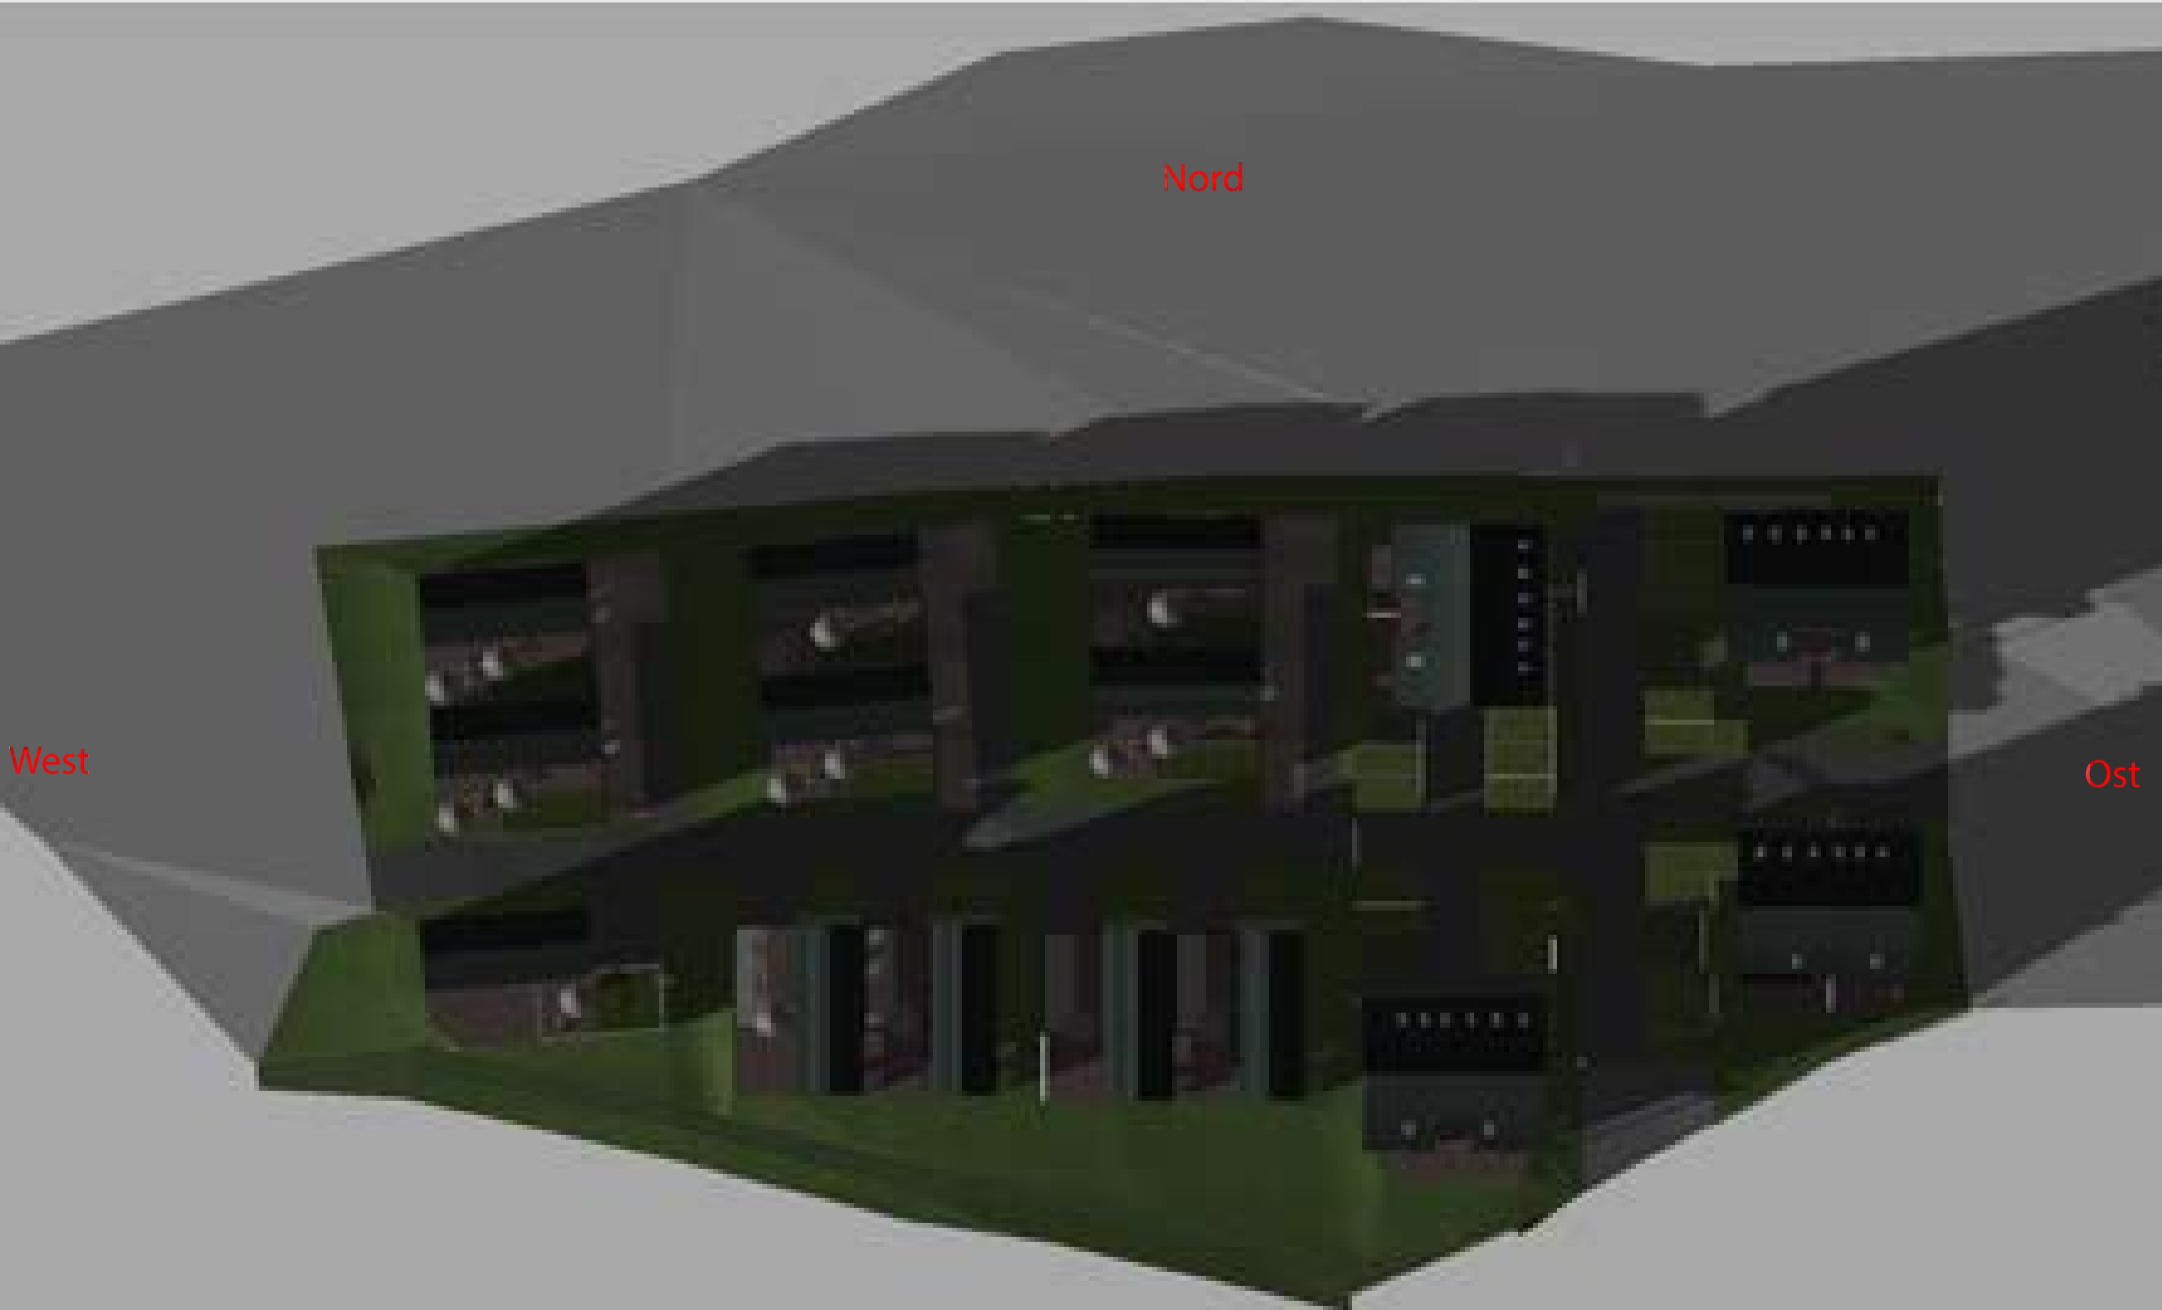

Datum: 21.09.2020
Uhrzeit: 18:00 Uhr

Süd